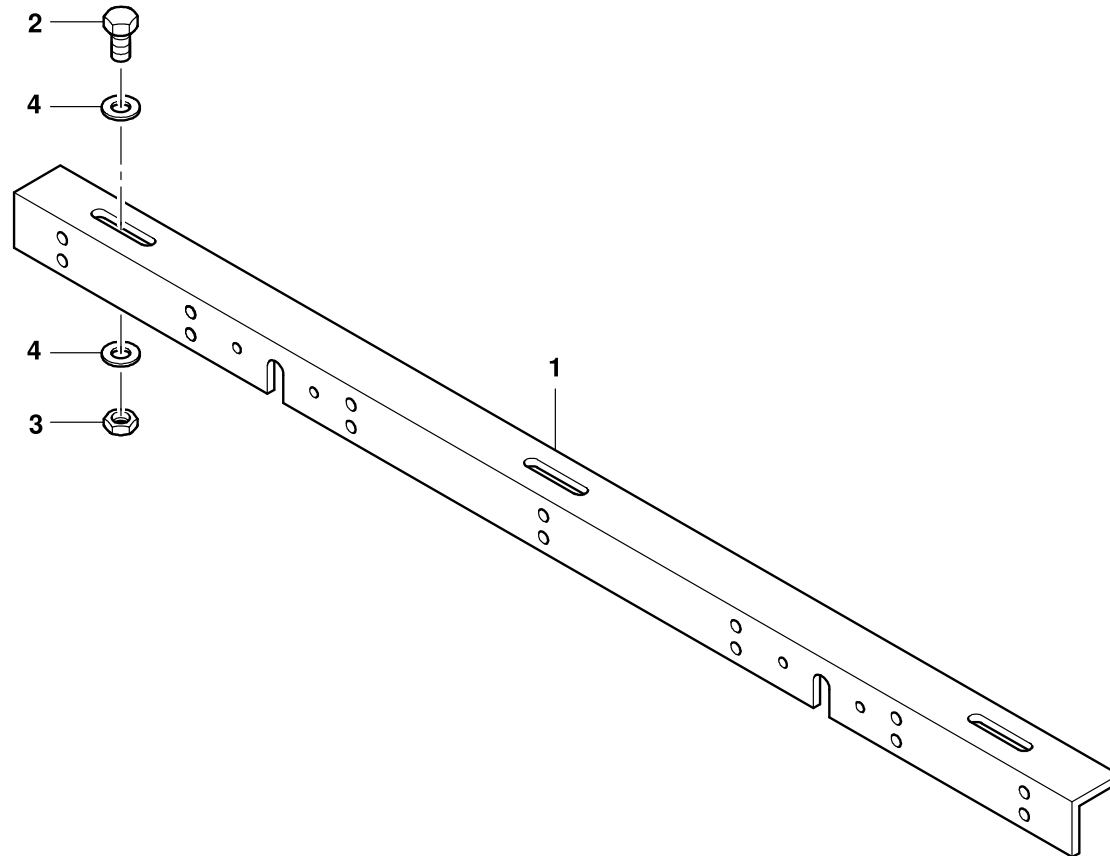

GROVEANBAUTEILE
ATTACHING PARTSBILDТАFEL
PICTORIAL DISPLAY**GMK 3050**
BE 755
G 806

07.10

3165647-ETL #

1/1

3165647-0-BL01-0710-0000